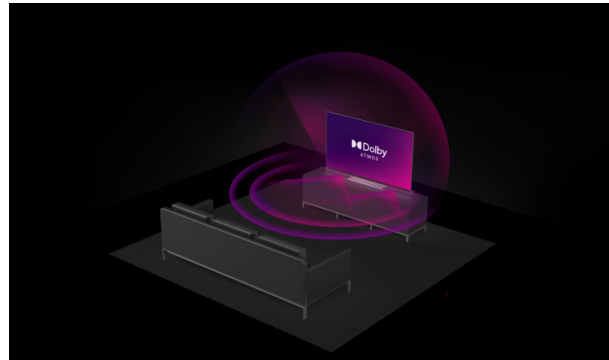

### 4K HDR Immersive

4K HDR Immersive logo pruža potrošačima sigurnost da će nivo kvaliteta slike koji obećava ova tehnologija biti efikasno isporučen i reprodukovan na JVC televizorima.