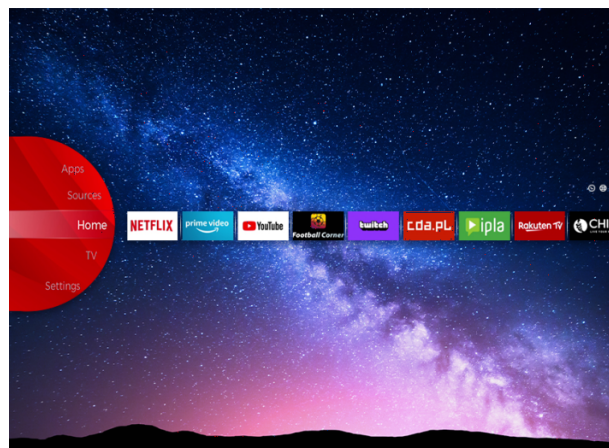

HDR10

NETFLIX

Bluetooth

YouTube

prime video

WiFi
CERTIFIED

Ugrađen Alexa sa integrisanim mikrofonom

Neka Alexa uređaji puštaju muziku, dobijaju informacije, vesti, vremenske uslove i još mnogo toga sa glasovnom kontrolom preko ugrađenih mikrofona. Alexa integracija sa JVC televizorima vam pomaže u svakodnevnim zadacima i više uživate u vremenu koje ste imali kod kuće.

JVC Smart Portal

JVC Smart Center vam omogućava da pristupite raznim internet sadržajima jednostavnim klikom na daljinski upravljač. Koristeći Smart TV aplikacije, u osnovi, muziku, video zapise i filmove možete da emitujete u realnom vremenu iz nekoliko - aplikacija. Propuštene epizode omiljenih TV emisija možete pogledati putem catch up servisa; možete iznajmiti najnovije filmove ili gledati internet video zapise.