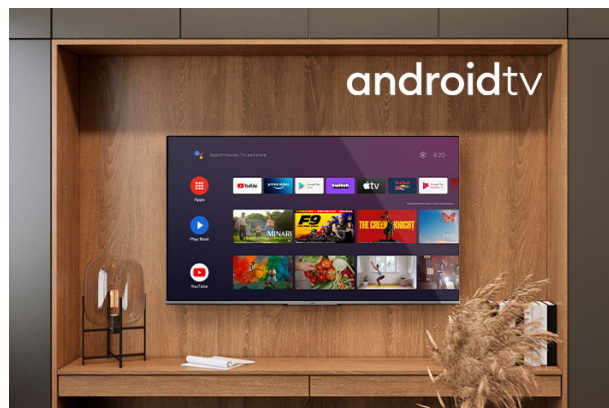

### LT-55VA2100

- > Ultra HD 4K
- > Android TV
- > 3 HDMI, 2 USB
- > Super Resolution
- > Dolby Vision HDR

## 4K HDR Immersive

4K HDR Immersive logo pruža potrošačima sigurnost da će nivo kvaliteta slike koji obećava ova tehnologija biti efikasno isporučen i reprodukovan na JVC televizorima.