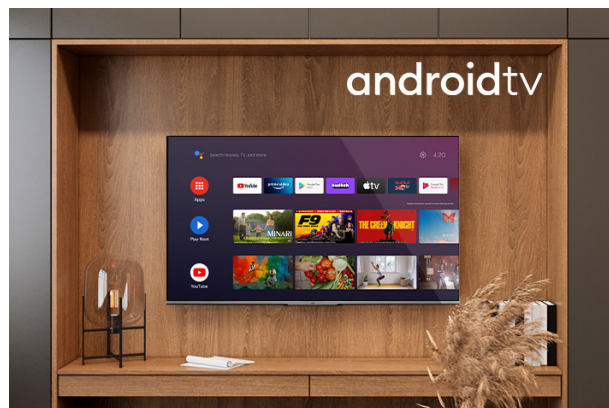

works with
Google Home

WiFi
CERTIFIED

Google Play
Movies & TV

NETFLIX

4K HDR Immersive

4K HDR Immersive logo pruža potrošačima sigurnost da će nivo kvaliteta slike koji obećava ova tehnologija biti efikasno isporučen i reprodukovan na JVC televizorima.

Android TV

Istražite hiljade filmova, emisija, igara i dobijte odgovore na sva pitanja na velikom ekranu pomoću Android TV-a.

Dolby Vision HDR

Revolucija u viziji. Sa neverovatnom svetlinom, kontrastom i bojom, JVC televizori donose zabavu u život pred vašim očima. Potpuno iskorišćavajući maksimalan potencijal nove tehnologije projekcije bioskopa, Dolby Vision daje rezultat prefinjene, životne slike koja će učiniti da zaboravite da gledate u ekran.