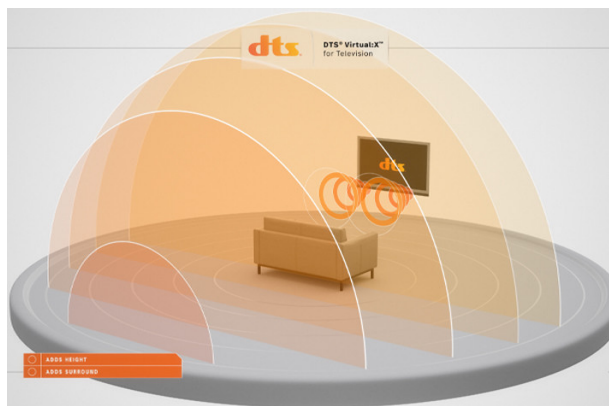

## UHD Televizori Android Televizori LT-55VA6200

- > 4K ULTRA HD
- > ANDROID TV
- > 3 HDMI, 2 USB
- > DOLBY ATMOS & DOLBY VISION HDR
- > MEMC

### 4K HDR Immersive

4K HDR Immersive logo pruža potrošačima sigurnost da će nivo kvaliteta slike koji obećava ova tehnologija biti efikasno isporučen i reprodukovano na JVC televizorima.

### DTS Virtual :X

Audio u svakoj prostoriji. Sa samo dva zvučnika, DTS®; Virtuelni:X™; tehnologija stvara kinematografsko iskustvo, transformišući omiljene filmove sa životnim okolnim zvukom.