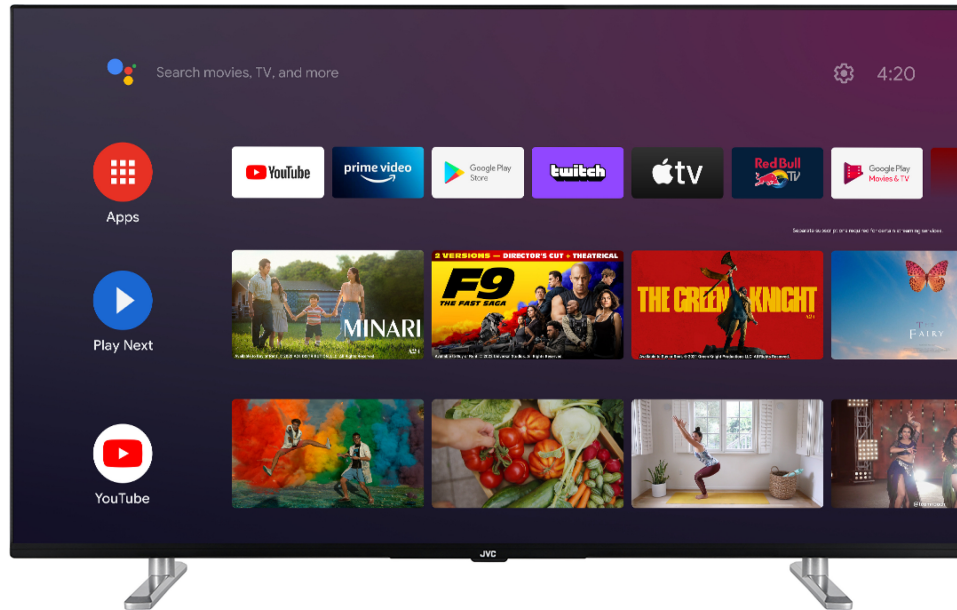

JVC

UHD Televizori
Android Televizori
QLED

LT-55VAQ3200

- > 4K ULTRA HD
- > QLED ANDROID TV
- > 3 HDMI, 2 USB
- > DOLBY ATMOS & DOLBY VISION HDR

Dolby Vision HDR

Revolucija u viziji. Sa neverovatnom svetlinom, kontrastom i bojom, JVC televizori donose zabavu u život pred vašim očima. Potpuno iskorišćavajući maksimalan potencijal nove tehnologije projekcije bioskopa, Dolby Vision daje rezultat prefinjene, životne slike koja će učiniti da zaboravite da gledate u ekran.

Android TV

Istražite hiljade filmova, emisija, igara i dobijte odgovore na sva pitanja na velikom ekranu pomoću Android TV-a.

QLED

JVC QLED televizori nude širok spektar do milijardu boja, oživljavaju sliku na ekranu, omogućavajući bojama, kao što su tamno crvena i zelena, da budu realističnije i snažnije prikazane u tačno pravim nijansama i tonovima.

Ekran

Osvetljenje panela (Cd/m2)	250
Brzina kretanja slike	50HZ
Uglovi gledanja	178/178
Veličina ekrana	55
Rezolucija	4K ULTRA HD (3840X2160)

Opšte Karakteristike

Seriya	UHD
Smart TV	Da
Tip procesora	QUAD CORE