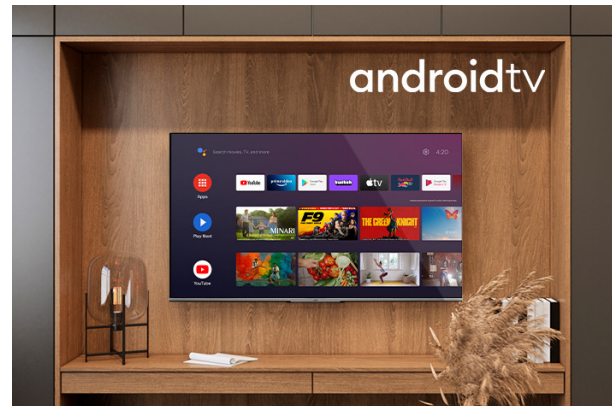

JVC

UHD Televizori
Android Televizori
QLED

LT-55VAQ3200

- > 4K ULTRA HD
- > QLED ANDROID TV
- > 3 HDMI, 2 USB
- > DOLBY ATMOS & DOLBY VISION HDR

Dolby Vision HDR

Revolucija u viziji. Sa neverovatnom svetlinom, kontrastom i bojom, JVC televizori donose zabavu u život pred vašim očima. Potpuno iskorišćavajući maksimalan potencijal nove tehnologije projekcije bioskopa, Dolby Vision daje rezultat prefinjene, životne slike koja će učiniti da zaboravite da gledate u ekran.

Android TV

Istražite hiljade filmova, emisija, igara i dobijte odgovore na sva pitanja na velikom ekranu pomoću Android TV-a.

QLED

JVC QLED televizori nude širok spektar do milijardu boja, oživljavaju sliku na ekranu, omogućavajući bojama, kao što su tamno crvena i zelena, da budu realističnije i snažnije prikazane u tačno pravim nijansama i tonovima.