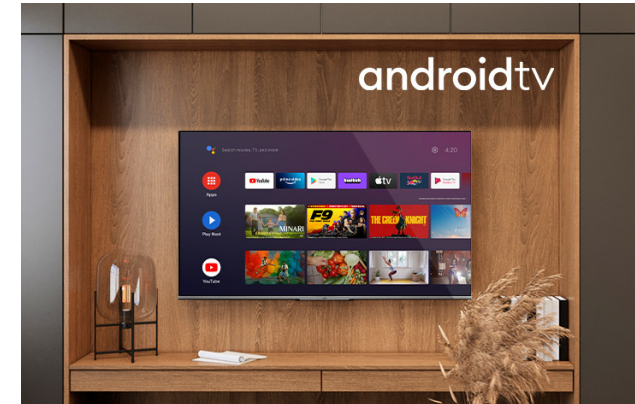

Android TV

Istražite hiljade filmova, emisija, igara i dobijte odgovore na sva pitanja na velikom ekranu pomoću Android TV-a.