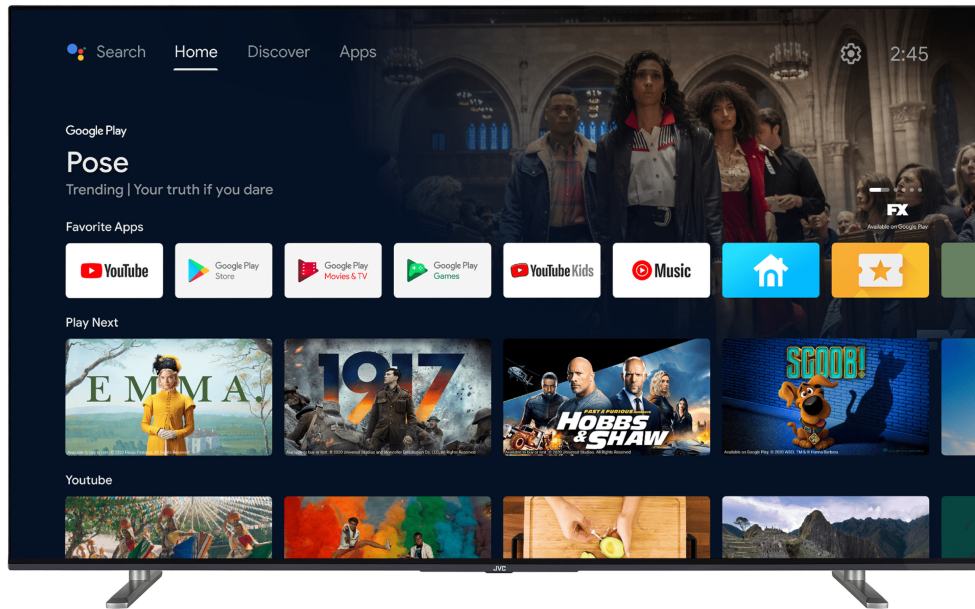

# JVC

UHD Televizori  
Android Televizori  
QLED

LT-55VAQ6200

- > Ultra HD 4K
- > QLED
- > Android TV
- > 3 HDMI, 2 USB
- > MEMC

NETFLIX

### 4K HDR Immersive

4K HDR Immersive logo pruža potrošačima sigurnost da će nivo kvaliteta slike koji obećava ova tehnologija biti efikasno isporučen i reprodukovan na JVC televizorima.

### QLED

JVC QLED televizori nude širok spektar do milijardu boja, oživljavaju sliku na ekranu, omogućavajući bojama, kao što su tamno crvena i zelena, da budu realističnije i snažnije prikazane u tačno pravim nijansama i tonovima.