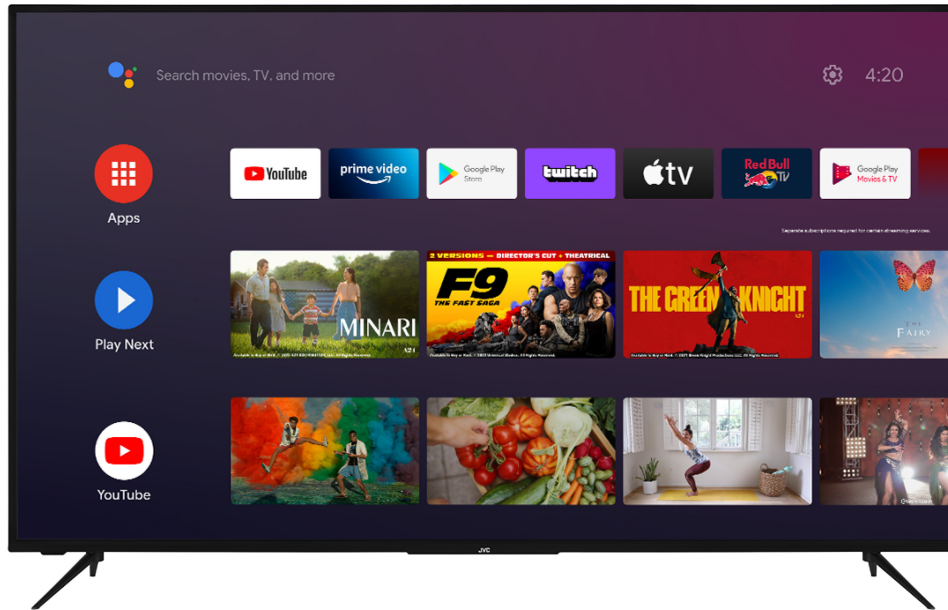

JVC

UHD Televizori Android Televizori LT-65VA3200

- > 4K ULTRA HD
- > ANDROID TV
- > 3 HDMI, 2 USB
- > DOLBY ATMOS & DOLBY VISION HDR

DVBT2/C/S2

4K HDR Immersive

4K HDR Immersive logo pruža potrošačima sigurnost da će nivo kvaliteta slike koji obećava ova tehnologija biti efikasno isporučen i reprodukovan na JVC televizorima.

Ekran

Osvetljenje panela (Cd/m ²)	350
Brzina kretanja slike	50HZ
Uglovi gledanja	178/178
Veličina ekrana	65
Rezolucija	4K ULTRA HD (3840X2160)

Opšte Karakteristike

Seriya	UHD
Smart TV	Da
Tip procesora	QUAD CORE