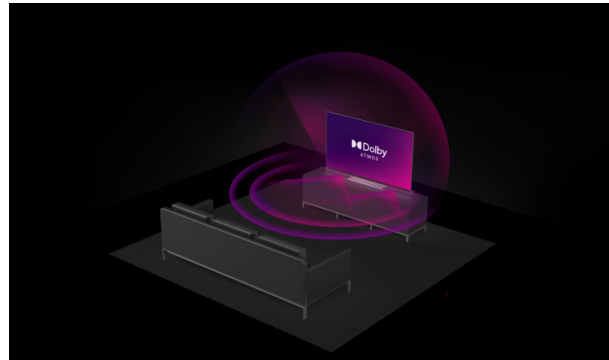

JVC

UHD Televizori Android Televizori LT-65VA3200

- > 4K ULTRA HD
- > ANDROID TV
- > 3 HDMI, 2 USB
- > DOLBY ATMOS & DOLBY VISION HDR

DVBT2/C/S2

4K HDR Immersive

4K HDR Immersive logo pruža potrošačima sigurnost da će nivo kvaliteta slike koji obećava ova tehnologija biti efikasno isporučen i reprodukovan na JVC televizorima.

Dolby Atmos

Potrošač može da iskusi Dolby Atmos u bioskopu i dobije isto Dolby Atmos iskustvo u domu kao nijedno drugo zvučno rešenje.

HDR10

Visoki dinamički opseg omogućava video zapise i slike sa mnogo većom svetlinom, kontrastom i boljom preciznošću boja od onoga što je bilo moguće u prošlosti.