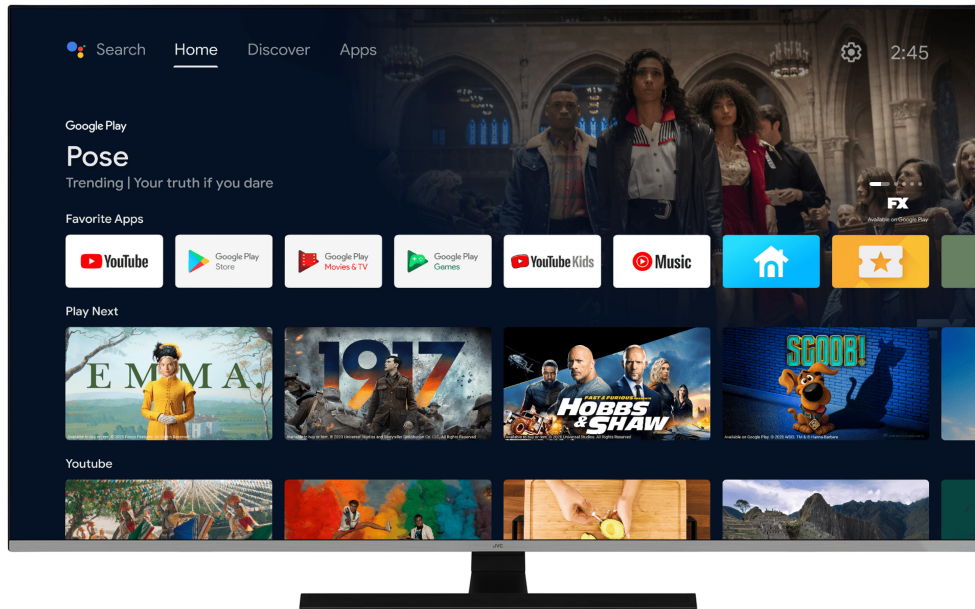

# JVC

UHD Televizori  
Android Televizori  
QLED

LT-70VAQ7200

- > Ultra HD 4K
- > QLED
- > Android TV
- > 3 HDMI, 2 USB
- > MEMC

### 4K HDR Immersive

4K HDR Immersive logo pruža potrošačima sigurnost da će nivo kvaliteta slike koji obećava ova tehnologija biti efikasno isporučen i reprodukovan na JVC televizorima.

### QLED

JVC QLED televizori nude širok spektar do milijardu boja, oživljavaju sliku na ekranu, omogućavajući bojama, kao što su tamno crvena i zelena, da budu realističnije i snažnije prikazane u tačno pravim nijansama i tonovima.

## Ekran

Veličina ekrana	70"
Rezolucija	4K Ultra HD (3840x2160)
Vrsta panela	DLED
Osvetljenje	350
QLED	Da