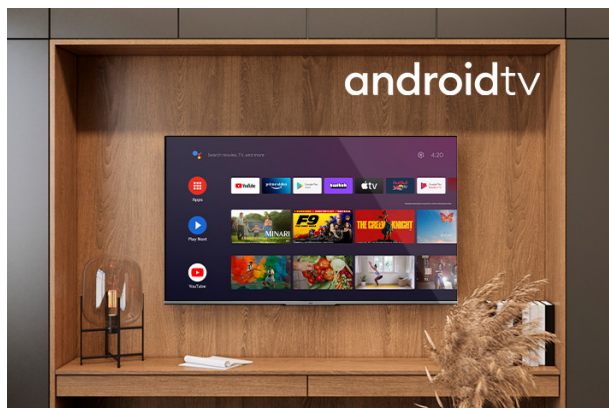

Android Televizorji

LT-43VA7100

- > Ultra HD 4K
- > Android TV
- > 4 HDMI, 2 USB
- > Super Resolution
- > Dolby Vision HDR

4K HDR Immersive

Potopni logotip 4K HDR potrošnikom zagotavlja, da bo raven kakovosti slike, ki jo obljublja ta tehnologija, učinkovito dostavljena in reproducirana na televizorjih JVC.

Android TV

Raziščite na tisoče filmov, oddaj, iger in na velikem zaslonu s sistemom Android TV poiščite odgovore na svoja vprašanja

Dolby Vision HDR

Z neverjetno svetlostjo, kontrastom in barvo, JLED uprizarja zabavo pred vašimi očmi. S polnim izkoristkom maksimalnega potenciala nove tehnologije kino projekcije, Dolby Vision prinaša prefinjeno, resnično podobo, pri kateri boste pozabili, da gledate v zaslon.