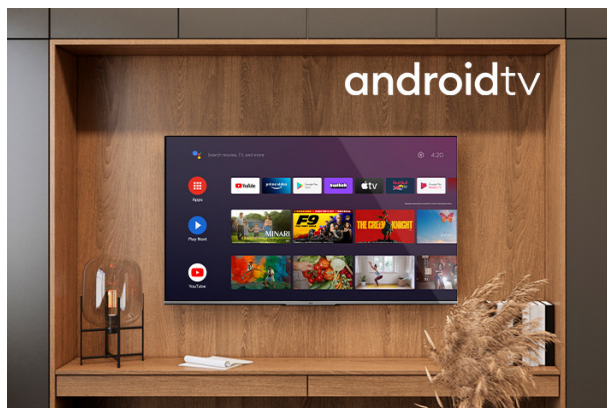

## Android Televizorji

LT-50VA6100

- > Ultra HD 4K
- > Android TV
- > 4 HDMI, 2 USB
- > Super Resolution
- > Dolby Vision HDR

## 4K HDR Immersive

Potopni logotip 4K HDR potrošnikom zagotavlja, da bo raven kakovosti slike, ki jo obljublja ta tehnologija, učinkovito dostavljena in reproducirana na televizorjih JVC.