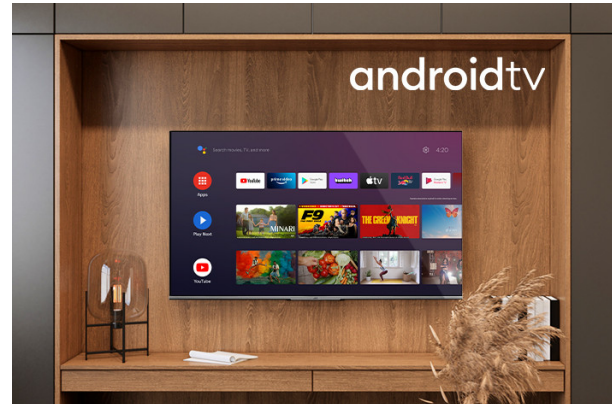

Android Televizorji

LT-55VA6100

- > Ultra HD 4K
- > Android TV
- > 4 HDMI, 2 USB
- > Super Resolution
- > Dolby Vision HDR

4K HDR Immersive

Potopni logotip 4K HDR potrošnikom zagotavlja, da bo raven kakovosti slike, ki jo obljublja ta tehnologija, učinkovito dostavljena in reproducirana na televizorjih JVC.

Android TV

Raziščite na tisoče filmov, oddaj, iger in na velikem zaslonu s sistemom Android TV poiščite odgovore na svoja vprašanja

Dolby Vision HDR

Z neverjetno svetlostjo, kontrastom in barvo, JLED uprizarja zabavo pred vašimi očmi. S polnim izkoristkom maksimalnega potenciala nove tehnologije kino projekcije, Dolby Vision prinaša prefinjeno, resnično podobo, pri kateri boste pozabili, da gledate v zaslon.

➤ Zaslona

Vrsta zaslona	55"
Resolucija	3840x2160
Vrsta panel	DLED
Svetlost	350

➤ Glavne funkcije

Smart TV	Da
Vrsta procesorja	QUAD CORE
TV-DVD Combi	Ne
100Hz	Ne

➤ Video

HDR	Da
Dolby Vision HDR	Da
UHD Upscaler	Da
Način slike	Dynamic, Game,Sports, Cinema, Natural, User
Hybrid Log Gamma (HLG)	Da
Wide Color Gamut	Ne
MEMC	Ne
Super Resolution	Da
Micro Dimming	Da