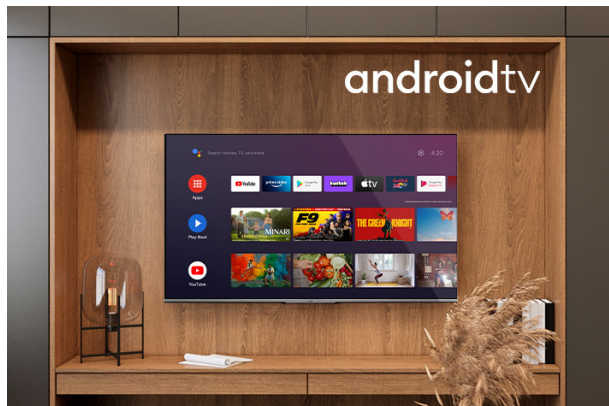

## Android Televizorji

LT-58VA6100

- > Ultra HD 4K
- > Android TV
- > 4 HDMI, 2 USB
- > Super Resolution
- > Dolby Vision HDR

## 4K HDR Immersive

Potopni logotip 4K HDR potrošnikom zagotavlja, da bo raven kakovosti slike, ki jo obljublja ta tehnologija, učinkovito dostavljena in reproducirana na televizorjih JVC.