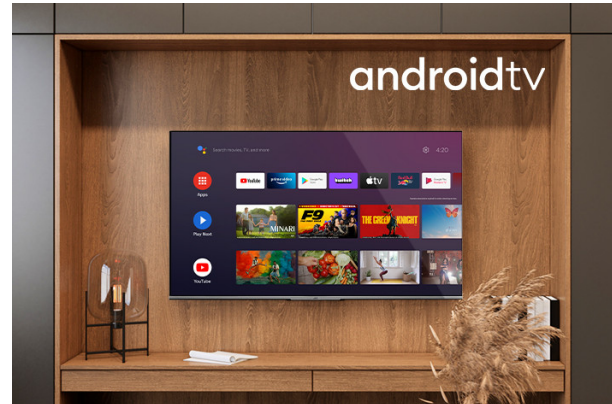

Android Televizorji

LT-65VA7100

- > Ultra HD 4K
- > Android TV
- > 4 HDMI, 2 USB
- > Super Resolution
- > Dolby Vision HDR

4K HDR Immersive

Potopni logotip 4K HDR potrošnikom zagotavlja, da bo raven kakovosti slike, ki jo obljublja ta tehnologija, učinkovito dostavljena in reproducirana na televizorjih JVC.

Android TV

Raziščite na tisoče filmov, oddaj, iger in na velikem zaslonu s sistemom Android TV poiščite odgovore na svoja vprašanja

Dolby Vision HDR

Z neverjetno svetlostjo, kontrastom in barvo, JLED uprizarja zabavo pred vašimi očmi. S polnim izkoristkom maksimalnega potenciala nove tehnologije kino projekcije, Dolby Vision prinaša prefinjeno, resnično podobo, pri kateri boste pozabili, da gledate v zaslon.

➤ Zaslona

Vrsta zaslona	65"
Resolucija	3840x2160
Vrsta panel	DLED
Svetlost	350

➤ Glavne funkcije

Smart TV	Da
Vrsta procesorja	QUAD CORE
TV-DVD Combi	Ne
100Hz	Ne

➤ Video

HDR	Da
Dolby Vision HDR	Da
UHD Upscaler	Da
Način slike	Dynamic, Game,Sports, Cinema, Natural, User
Hybrid Log Gamma (HLG)	Da
Wide Color Gamut	Ne
MEMC	Ne
Super Resolution	Da
Micro Dimming	Da