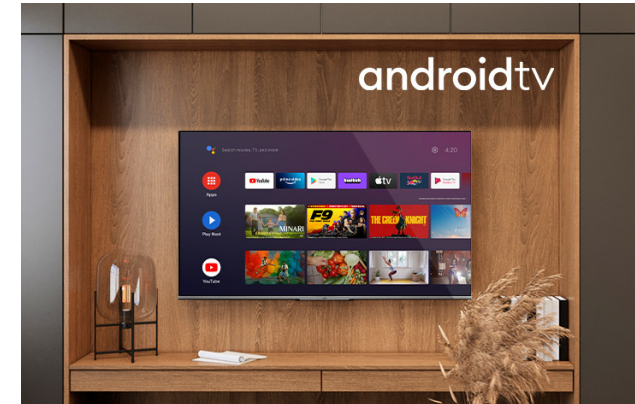

Android TV

Raziščite na tisoče filmov, oddaj, iger in na velikem zaslonu s sistemom Android TV poiščite odgovore na svoja vprašanja