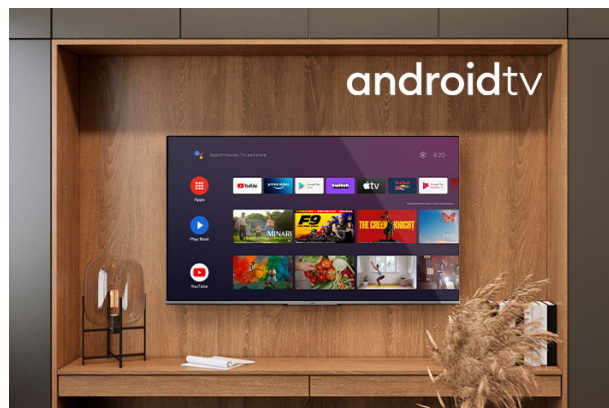

Android Televizorji QLED

LT-50VAQ6100

- > Ultra HD 4K
- > QLED
- > Android TV
- > 3 HDMI, 2 USB
- > Super Resolution

Micro Dimming

Algoritem za boljši kontrast in živo kakovost slike.

Android TV

Raziščite na tisoče filmov, oddaj, iger in na velikem zaslonu s sistemom Android TV poiščite odgovore na svoja vprašanja

4K HDR Immersive

Potopni logotip 4K HDR potrošnikom zagotavlja, da bo raven kakovosti slike, ki jo obljublja ta tehnologija, učinkovito dostavljena in reproducirana na televizorjih JVC.

➤ Zaslona

Vrsta zaslona	50"
Resolucija	3840x2160
Vrsta panel	DLED
Svetlost	250
Wide Color Gamut	QLED
QLED	Da