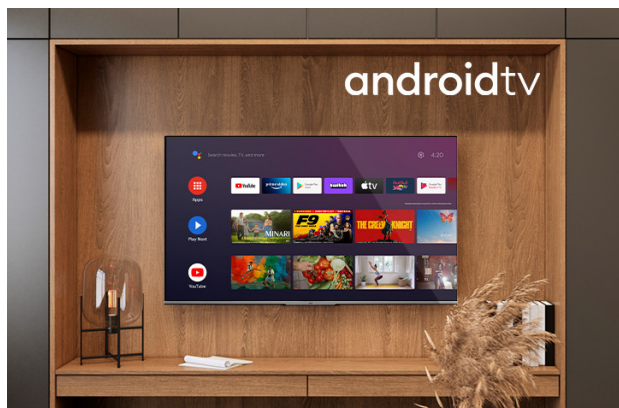

Android Televizorji QLED

LT-55VAQ7100

- > Ultra HD 4K
- > QLED
- > Android TV
- > 3 HDMI, 2 USB
- > Super Resolution

Android TV

Raziščite na tisoče filmov, oddaj, iger in na velikem zaslonu s sistemom Android TV poiščite odgovore na svoja vprašanja

➤ Zaslón

Vrsta zaslóna	55"
Resolucija	3840x2160
Vrsta panel	DLED
Svetlost	350
Wide Color Gamut	QLED
QLED	Da

➤ Glavne funkcije

Smart TV	Da
Vrsta procesorja	QUAD CORE
TV-DVD Combi	Ne
100Hz	Ne

➤ Video

HDR	Da
Dolby Vision HDR	Da
UHD Upscaler	Da
Način slike	Dynamic, Game,Sports, Cinema, Natural, User
Hybrid Log Gamma (HLG)	Da
Wide Color Gamut	QLED
MEMC	Ne
Super Resolution	Da
Micro Dimming	Da