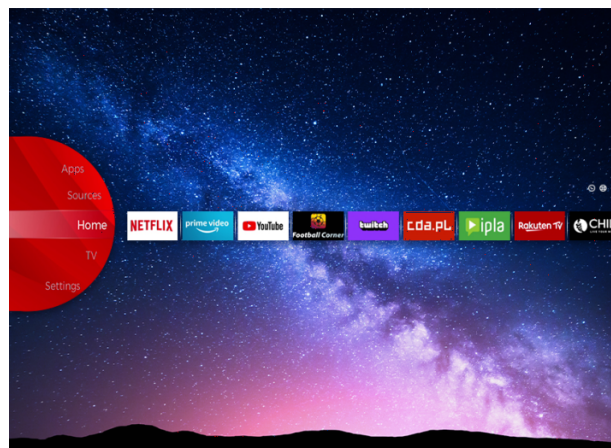

 prime video

 WiFi
CERTIFIED

 HDMI[®]
HIGH DEFINITION MULTIMEDIA INTERFACE

FHD

Zahvaljujoč ločljivosti zaslona FHD, vaš TV prikazuje slike bolj podrobno kot kdaj koli prej. S kakovostjo zaslona 1080p ne boste zamudili nobenih podrobnosti v vaši vsebini.

JVC Smart Portal

JVC Smart Center vam omogoča dostop do različnih internetnih vsebin s preprostim klikom na daljinski upravljalnik. V aplikacijah Smart TV lahko v realnem času pretočno predvajate glasbo, videoposnetke in filme iz več spletnih mest. S storitvijo časovni zamik lahko gledate zamujene epizode vaših najljubših TV-oddaj; lahko najamete najnovejše filme ali gledate internetne videoposnetke.