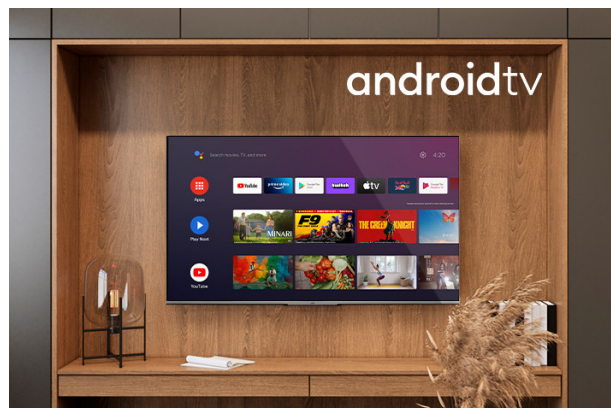

FULL HD/HD Televizorji

LT-42VAF3000

- > FULL HD
- > Android TV
- > 3 HDMI, 2 USB
- > Super Resolution
- > HDR10

FHD

Zahvaljujoč ločljivosti zaslona FHD, vaš TV prikazuje slike bolj podrobno kot kdaj koli prej. S kakovostjo zaslona 1080p ne boste zamudili nobenih podrobnosti v vaši vsebini.