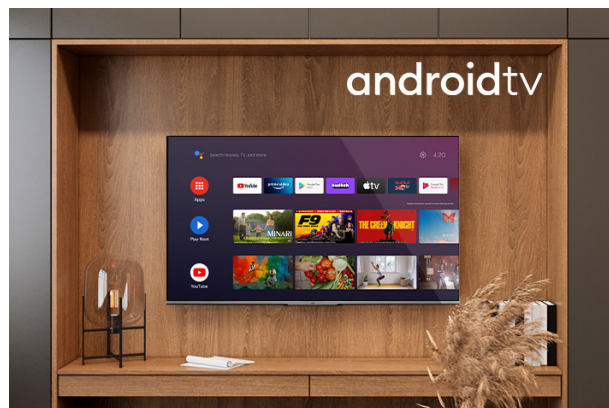

FULL HD/HD Televizorji Android Televizorji

LT-40VAF3300

- > FULL HD (1920X1080)
- > 2 HDMI & 1 USB
- > Android TV
- > HDR10
- > Super Resolution & Micro Dimming

FHD

Zahvaljujoč ločljivosti zaslona FHD, vaš TV prikazuje slike bolj podrobno kot kdaj koli prej. S kakovostjo zaslona 1080p ne boste zamudili nobenih podrobnosti v vaši vsebini.