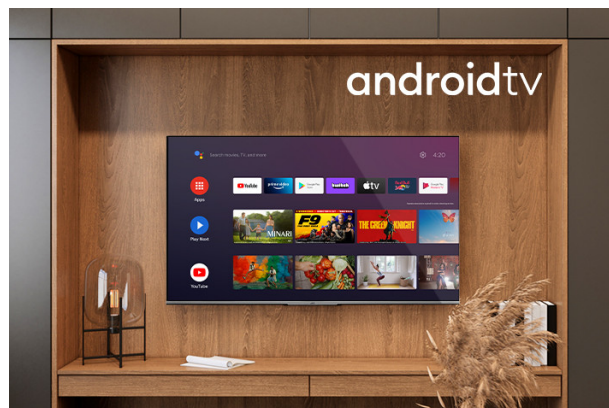

## FULL HD/HD Televizorji Android Televizorji LT-43VAF3000

- > FULL HD
- > Android TV
- > 3 HDMI, 2 USB
- > Super Resolution
- > HDR10

### FHD

Zahvaljujoč ločljivosti zaslona FHD, vaš TV prikazuje slike bolj podrobno kot kdaj koli prej. S kakovostjo zaslona 1080p ne boste zamudili nobenih podrobnosti v vaši vsebini.