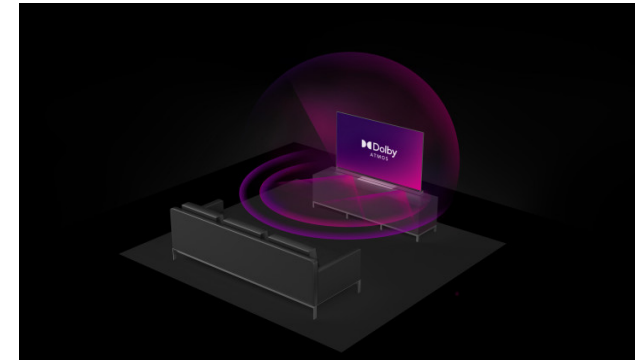

# JVC

OLED

LT-65V09100

- > OLED 100Hz
- > Ultra HD 4K
- > 3 HDMI, 2 USB
- > Game Mode (ALLM Feature)
- > Dolby Atmos & Dolby Vision HDR

## MEMC

Algoritem za premagovanje učinka merilnika gibanja.

## 4K HDR Immersive

Potopni logotip 4K HDR potrošnikom zagotavlja, da bo raven kakovosti slike, ki jo obljublja ta tehnologija, učinkovito dostavljena in reproducirana na televizorjih JVC.