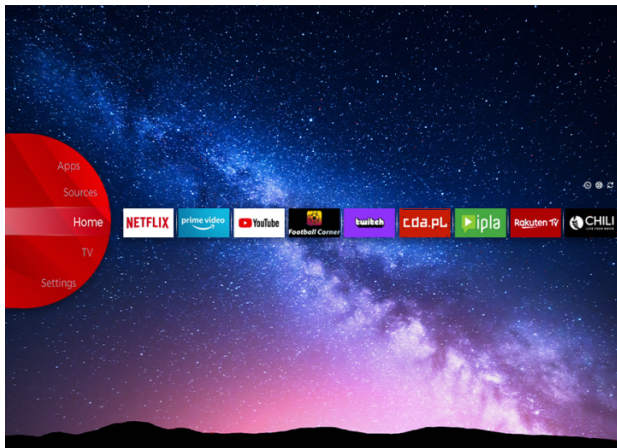

JVC

UHD Televizorji

LT-58VU6100

- > Ultra HD 4K
- > Smart TV
- > 3 HDMI, 2 USB
- > Dolby Atmos & Dolby Vision HDR
- > MEMC

Super Resolution

Micro Dimming

DTS X

NETFLIX

prime video

JVC Smart Portal

JVC Smart Center vam omogoča dostop do različnih internetnih vsebin s preprostim klikom na daljinski upravljalnik. V aplikacijah Smart TV lahko v realnem času pretočno predvajate glasbo, videoposnetke in filme iz več spletnih mest. S storitvijo časovni zamik lahko gledate zamujene epizode vaših najljubših TV-oddaj; lahko najamete najnovejše filme ali gledate internetne videoposnetke.

MEMC

Algoritem za premagovanje učinka merilnika gibanja.

4K HDR Immersive

Potopni logotip 4K HDR potrošnikom zagotavlja, da bo raven kakovosti slike, ki jo obljublja ta tehnologija, učinkovito dostavljena in reproducirana na televizorjih JVC.