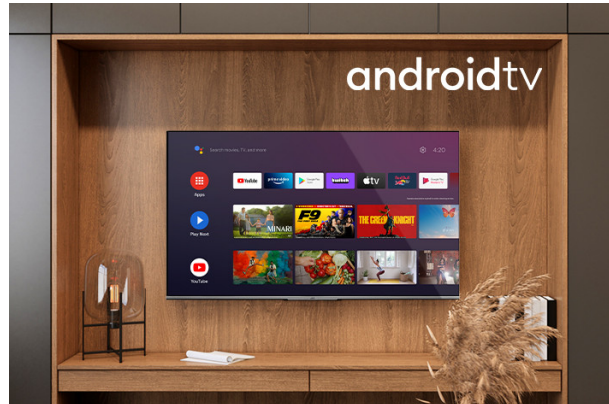

Android TV

Raziščite na tisoče filmov, oddaj, iger in na velikem zaslonu s sistemom Android TV poiščite odgovore na svoja vprašanja