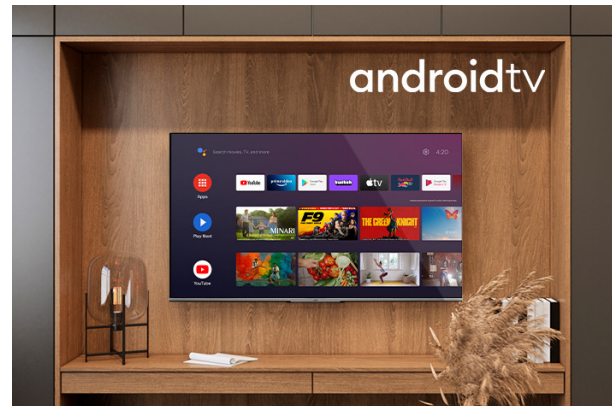

Android TV

Raziščite na tisoče filmov, oddaj, iger in na velikem zaslonu s sistemom Android TV poiščite odgovore na svoja vprašanja