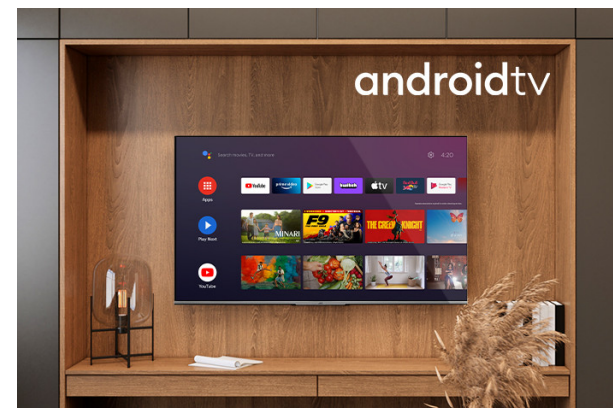

## Android Televízory QLED

LT-43VAQ8100

- > Ultra HD 4K
- > QLED
- > Android TV
- > 3 HDMI, 2 USB
- > Super Resolution

## 4K HDR Immersive

Pohlcajúce logo 4K HDR poskytuje spotrebiteľom záruku, že úroveň kvality obrazu, ktorú táto technológia sľubuje, bude efektívne dodaná a reprodukováaná na televízoroch JVC.

## QLED

Televízory Quantum Dot Android, navrhnuté tak, aby podporovali viac ako 90% farebného gamutu DC1-P3, poskytujú ohromujúcu úroveň farby a presnosti obrazu.