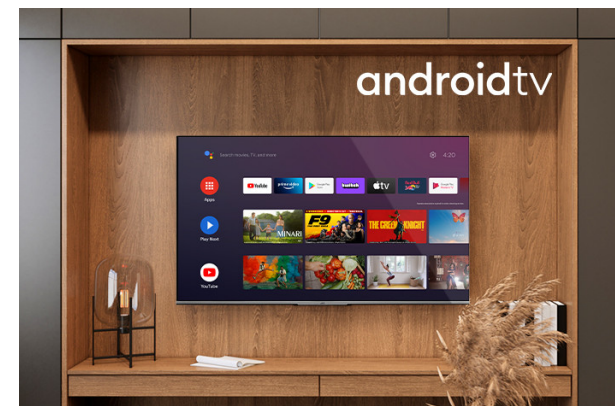

Android Televízory QLED

LT-50VAQ8100

- > Ultra HD 4K
- > QLED
- > Android TV
- > 3 HDMI, 2 USB
- > Super Resolution

4K HDR Immersive

Pohlcajúce logo 4K HDR poskytuje spotrebiteľom záruku, že úroveň kvality obrazu, ktorú táto technológia sľubuje, bude efektívne dodaná a reprodukováaná na televízoroch JVC.

QLED

Televízory Quantum Dot Android, navrhnuté tak, aby podporovali viac ako 90% farebného gamutu DC1-P3, poskytujú ohromujúcu úroveň farby a presnosti obrazu.

Android TV

Prezrite si tisíce filmov, relácií, hier a získajte odpovede na svoje otázky na veľkej obrazovke so systémom Android TV

➤ Obrazovka

Veľkosť obrazovky	50"
Rozlíšenie	3840x2160
Typ panela	DLED
Jas	350
QLED	Áno

➤ Hlavné funkcie

Smart TV	Áno
Typ procesora	QUAD CORE
TV-DVD kombinácia	žiadny
100Hz	žiadny

➤ Video

HDR	Áno
Dolby Vision HDR	Áno
UHD upscaling	Áno
Režim obrázkov	Dynamic, Game,Sports, Cinema, Natural, User
Hybrid Log Gamma (HLG)	Áno
Wide Color Gamut	QLED
MEMC	žiadny
Super Resolution	Áno
Micro Dimming	Áno