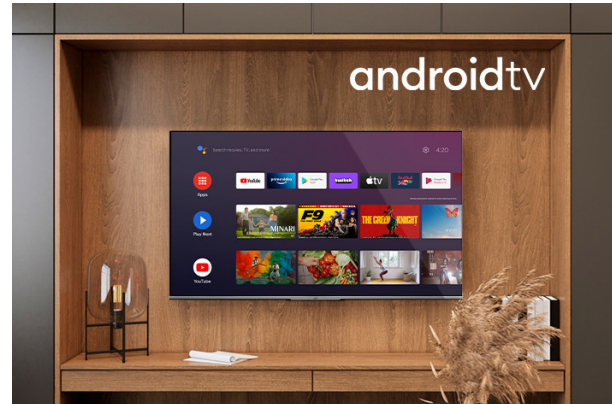

Android Televízory

LT-55VA6100

- > Ultra HD 4K
- > Android TV
- > 4 HDMI, 2 USB
- > Super Resolution
- > Dolby Vision HDR

4K HDR Immersive

Pohlcajúce logo 4K HDR poskytuje spotrebiteľom záruku, že úroveň kvality obrazu, ktorú táto technológia sľubuje, bude efektívne dodaná a reprodukováaná na televízoroch JVC.

Android TV

Prezrite si tisíce filmov, relácií, hier a získajte odpovede na svoje otázky na veľkej obrazovke so systémom Android TV

Dolby Vision HDR

Revolúcia vo videní. S neuveriteľným jasom, kontrastom a farbou vám televízory JVC prinášajú zábavu pred vašimi očami. Využitím maximálneho potenciálu novej technológie premietania kina poskytuje Dolby Vision výsledok rafinovaného, živého obrazu, vďaka ktorému zabudnete, že sa pozeráte na obrazovku.

➤ Obrazovka

Veľkosť obrazovky	55"
Rozlíšenie	3840x2160
Typ panela	DLED
Jas	350

➤ Hlavné funkcie

Smart TV	Áno
Typ procesora	QUAD CORE
TV-DVD kombinácia	žiadny
100Hz	žiadny

➤ Video

HDR	Áno
Dolby Vision HDR	Áno
UHD upscaling	Áno
Režim obrázkov	Dynamic, Game,Sports, Cinema, Natural, User
Hybrid Log Gamma (HLG)	Áno
Wide Color Gamut	žiadny
MEMC	žiadny
Super Resolution	Áno
Micro Dimming	Áno