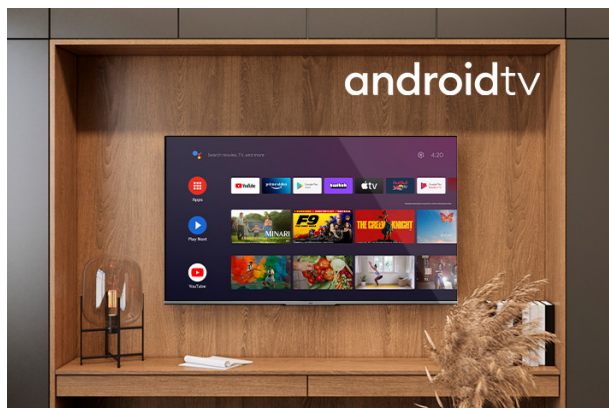

Android Televízory

LT-58VA6100

- > Ultra HD 4K
- > Android TV
- > 4 HDMI, 2 USB
- > Super Resolution
- > Dolby Vision HDR

4K HDR Immersive

Pohlčujúce logo 4K HDR poskytuje spotrebiteľom záruku, že úroveň kvality obrazu, ktorú táto technológia sľubuje, bude efektívne dodaná a reprodukováaná na televízoroch JVC.

Android TV

Prezrite si tisíce filmov, relácií, hier a získajte odpovede na svoje otázky na veľkej obrazovke so systémom Android TV

Dolby Vision HDR

Revolúcia vo videní. S neuveriteľným jasom, kontrastom a farbou vám televízory JVC prinášajú zábavu pred vašimi očami. Využitím maximálneho potenciálu novej technológie premietania kina poskytuje Dolby Vision výsledok rafinovaného, živého obrazu, vďaka ktorému zabudnete, že sa pozeráte na obrazovku.