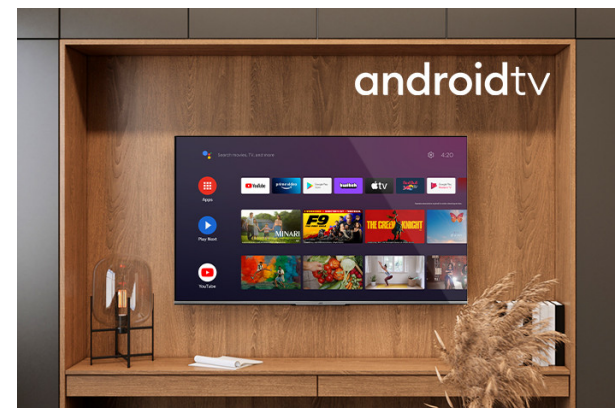

## Android Televízory QLED

LT-65VAQ8100

- > Ultra HD 4K
- > QLED
- > Android TV
- > 3 HDMI, 2 USB
- > Super Resolution

## 4K HDR Immersive

Pohlcajúce logo 4K HDR poskytuje spotrebiteľom záruku, že úroveň kvality obrazu, ktorú táto technológia sľubuje, bude efektívne dodaná a reprodukováaná na televízoroch JVC.

## QLED

Televízory Quantum Dot Android, navrhnuté tak, aby podporovali viac ako 90% farebného gamutu DC1-P3, poskytujú ohromujúcu úroveň farby a presnosti obrazu.