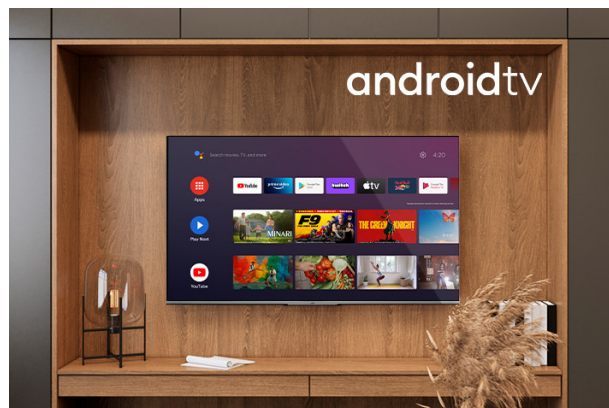

Android Televízory

LT-43VA7100

- > Ultra HD 4K
- > Android TV
- > 4 HDMI, 2 USB
- > Super Resolution
- > Dolby Vision HDR

4K HDR Immersive

Pohlčujúce logo 4K HDR poskytuje spotrebiteľom záruku, že úroveň kvality obrazu, ktorú táto technológia sľubuje, bude efektívne dodaná a reprodukováaná na televízoroch JVC.

Android TV

Prezrite si tisíce filmov, relácií, hier a získajte odpovede na svoje otázky na veľkej obrazovke so systémom Android TV

Dolby Vision HDR

Revolúcia vo videní. S neuveriteľným jasom, kontrastom a farbou vám televízory JVC prinášajú zábavu pred vašimi očami. Využitím maximálneho potenciálu novej technológie premietania kina poskytuje Dolby Vision výsledok rafinovaného, živého obrazu, vďaka ktorému zabudnete, že sa pozeráte na obrazovku.