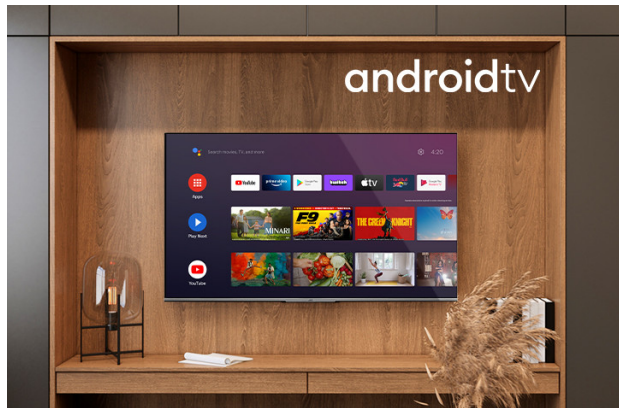

Android Televízory QLED

LT-43VAQ7100

- > Ultra HD 4K
- > QLED
- > Android TV
- > 3 HDMI, 2 USB
- > Super Resolution

Android TV

Prezrite si tisíce filmov, relácií, hier a získajte odpovede na svoje otázky na veľkej obrazovke so systémom Android TV

QLED

Televízory Quantum Dot Android, navrhnuté tak, aby podporovali viac ako 90% farebného gamutu DC1-P3, poskytujú ohromujúcu úroveň farby a presnosti obrazu.

4K HDR Immersive

Pohlcujuce logo 4K HDR poskytuje spotrebiteľom záruku, že úroveň kvality obrazu, ktorú táto technológia sľubuje, bude efektívne dodaná a reprodukovaná na televízoroch JVC.