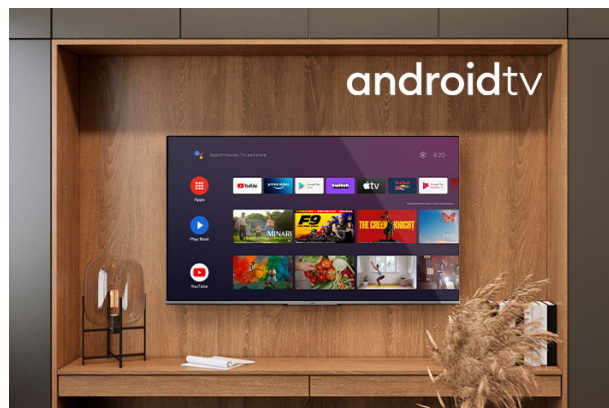

Android Televízory QLED

LT-50VAQ6100

- > Ultra HD 4K
- > QLED
- > Android TV
- > 3 HDMI, 2 USB
- > Super Resolution

Micro Dimming

Algoritmus pre lepší kontrast a živú kvalitu obrazu. To je zabezpečené hlbokou analýzou každého pixelu, realizáciou tmavých a jasných oblastí a použitím samostatného podsvietenia.

Android TV

Prezrite si tisíce filmov, relácií, hier a získajte odpovede na svoje otázky na veľkej obrazovke so systémom Android TV

4K HDR Immersive

Pohlcujuce logo 4K HDR poskytuje spotrebiteľom záruku, že úroveň kvality obrazu, ktorú táto technológia sľubuje, bude efektívne dodaná a reprodukovaná na televízoroch JVC.

➤ Obrazovka

Veľkosť obrazovky	50"
Rozlíšenie	3840x2160
Typ panela	DLED
Jas	250
Wide Color Gamut	QLED
QLED	Áno

➤ Hlavné funkcie

Smart TV	Áno
Typ procesora	QUAD CORE
TV-DVD kombinácia	žiadny
100Hz	žiadny

➤ Video