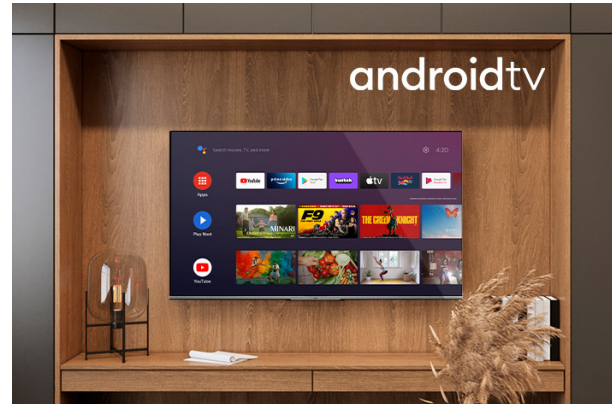

Android Televízory

LT-58VA8035

- > 4K Ultra HD
- > Android TV
- > Dolby Vision HDR
- > 4 HDMI & 2 USB

4K HDR Immersive

Pohlcajúce logo 4K HDR poskytuje spotrebiteľom záruku, že úroveň kvality obrazu, ktorú táto technológia sľubuje, bude efektívne dodaná a reprodukováaná na televízoroch JVC.

Android TV

Prezrite si tisíce filmov, relácií, hier a získajte odpovede na svoje otázky na veľkej obrazovke so systémom Android TV

Dolby Vision HDR

Revolúcia vo videní. S neuveriteľným jasom, kontrastom a farbou vám televízory JVC prinášajú zábavu pred vašimi očami. Využitím maximálneho potenciálu novej technológie premietania kina poskytuje Dolby Vision výsledok rafinovaného, živého obrazu, vďaka ktorému zabudnete, že sa pozeráte na obrazovku.

➤ Obrazovka

Veľkosť obrazovky	58"
Rozlíšenie	3840x2160
Typ panela	DLED
Wide Color Gamut	žiadny

➤ Hlavné funkcie

Smart TV	Áno
Typ procesora	QUAD CORE
TV-DVD kombinácia	žiadny

➤ Video

HDR	Áno
Dolby Vision HDR	Áno
UHD upscaling	Áno
Režim obrázkov	Dynamic, Game,Sports, Cinema, Natural, User
Hybrid Log Gamma (HLG)	Áno