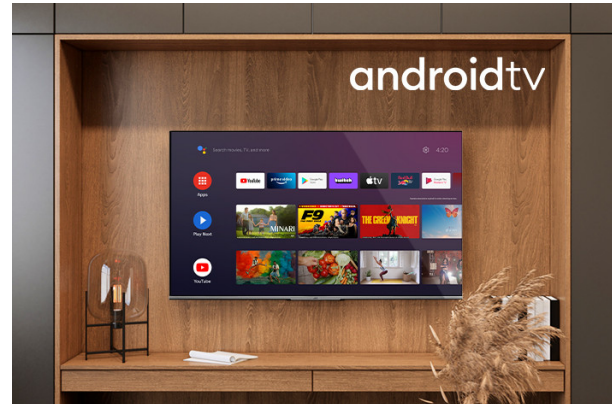

Android Televízory

LT-65VA8035

- > 4K Ultra HD
- > Android TV
- > Dolby Vision HDR
- > 4 HDMI & 2 USB

4K HDR Immersive

Pohlcajúce logo 4K HDR poskytuje spotrebiteľom záruku, že úroveň kvality obrazu, ktorú táto technológia sľubuje, bude efektívne dodaná a reprodukováaná na televízoroch JVC.

Android TV

Prezrite si tisíce filmov, relácií, hier a získajte odpovede na svoje otázky na veľkej obrazovke so systémom Android TV

Dolby Vision HDR

Revolúcia vo videní. S neuveriteľným jasom, kontrastom a farbou vám televízory JVC prinášajú zábavu pred vašimi očami. Využitím maximálneho potenciálu novej technológie premietania kina poskytuje Dolby Vision výsledok rafinovaného, živého obrazu, vďaka ktorému zabudnete, že sa pozeráte na obrazovku.

➤ Obrazovka

Veľkosť obrazovky	65"
Rozlíšenie	3840x2160
Typ panela	DLED
Wide Color Gamut	žiadny

➤ Hlavné funkcie

Smart TV	Áno
Typ procesora	QUAD CORE
TV-DVD kombinácia	žiadny

➤ Video

HDR	Áno
Dolby Vision HDR	Áno
UHD upscaling	Áno
Režim obrázkov	Dynamic, Game,Sports, Cinema, Natural, User
Hybrid Log Gamma (HLG)	Áno