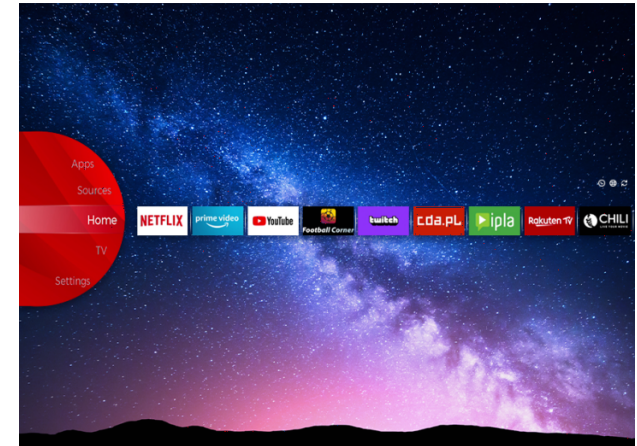

Televízory Elite UHD

LT-75VU83L

- > Ultra HD (4K)
- > 3 HDMI 2 USB
- > WCG (Wide Color Gamut)
- > Dolby Vision HDR
- > Works with Alexa
- > Netflix (4K)
- > Dolby Audio

Bluetooth™

USB CLONING

Dolby Audio

NETFLIX

YouTube

Ultra HD (4K)

Chyťte každý detail na každom rohu obrazovky s ostrejšou širokou škálou farieb. Cíťte sa ako žiť vo farebnom virtuálnom svete alebo byť obklopený obrazmi slávnych umelcov v umeleckej galérii prostredníctvom UHD 4K.

Dolby Vision HDR

Revolúcia vo videní. S neuveriteľným jasom, kontrastom a farbou vám televízory JVC prinášajú zábavu pred vašimi očami. Využitím maximálneho potenciálu novej technológie premietania kina poskytuje Dolby Vision výsledok rafinovaného, živého obrazu, vďaka ktorému zabudnete, že sa pozeráte na obrazovku.

JVC Smart Portal

JVC Smart Center vám umožňuje prístup k rôznym internetovým obsahom jednoduchým kliknutím na diaľkové ovládanie. Pomocou aplikácií Smart TV môžete v podstate streamovať hudbu, videá a filmy v reálnom čase z niekoľkých aplikácií. Zmeškané epizódy vašich obľúbených televíznych relácií môžete sledovať prostredníctvom služby dobiehania; Môžete si prenajať najnovšie filmy alebo sledovať internetové videá.