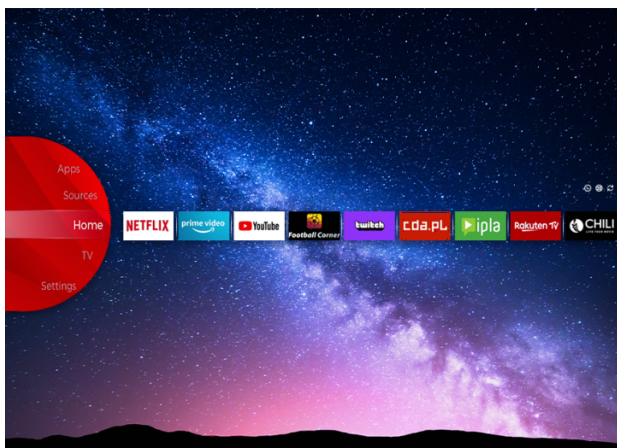

## JVC Smart Portal

JVC Smart Center vám umožňuje prístup k rôznym internetovým obsahom jednoduchým kliknutím na diaľkové ovládanie. Pomocou aplikácií Smart TV môžete v podstate streamovať hudbu, videá a filmy v reálnom čase z niekoľkých aplikácií. Zmeškané epizódy vašich obľúbených televíznych relácií môžete sledovať prostredníctvom služby dobiehania; Môžete si prenajať najnovšie filmy alebo sledovať internetové videá.