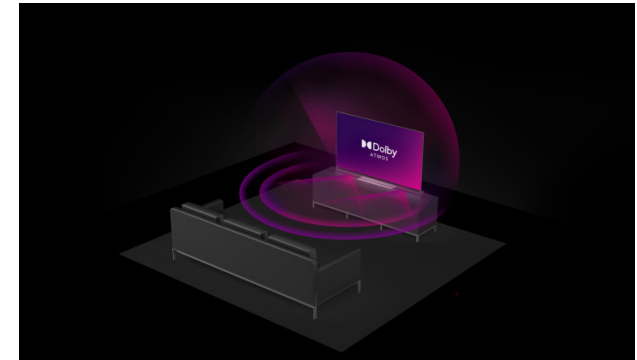

JVC

OLED

LT-65V09100

- > OLED 100Hz
- > Ultra HD 4K
- > 3 HDMI, 2 USB
- > Game Mode (ALLM Feature)
- > Dolby Atmos & Dolby Vision HDR

MEMC

Algoritmus na prekonanie efektu rozmazania pohybu a judderu pri pohybujúcich sa objektoch. Technológia MEMC detekuje pohybové vzorce objektov a aplikuje interpoláciu medzi pixelmi, čo poskytuje oveľa plynulejší zážitok z videa.

4K HDR Immersive

Pohlcujúce logo 4K HDR poskytuje spotrebiteľom záruku, že úroveň kvality obrazu, ktorú táto technológia sľubuje, bude efektívne dodaná a reprodukovaná na televízoroch JVC.

Dolby Atmos

Spotrebiteľ môže zažiť Dolby Atmos v kine a sťať rovnaké; z´žitok Dolby Atmos v dom´cnosti ako žiadne in´e; zvukov´riešenie.

➤ Obrazovka

Veľkosť obrazovky	65
Rozlíšenie	3840x2160
Typ panela	OLED
Wide Color Gamut	Áno

➤ Hlavné funkcie

Smart TV	Áno
Typ procesora	Áno
TV-DVD kombinácia	žiadny
100Hz	Áno

➤ Video

HDR	Áno
Dolby Vision HDR	Áno
UHD upscaling	Áno
Hybrid Log Gamma (HLG)	Áno
Wide Color Gamut	Áno
MEMC	Áno
Super Resolution	Áno
Micro Dimming	Áno