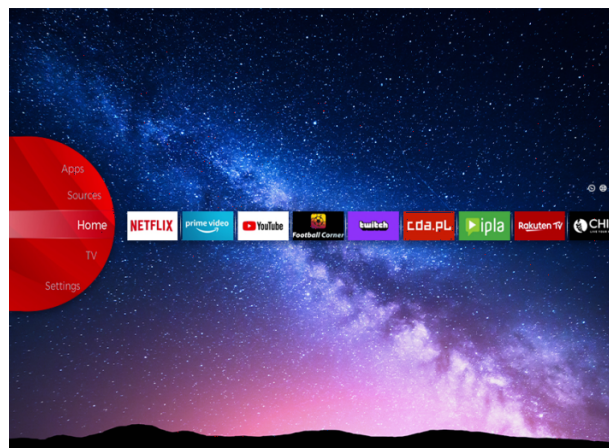

JVC

UHD Televízory

LT-43VU3905

- > Ultra HD 4K
- > 2 HDMI, 1 USB
- > Smart TV
- > Netflix 4K
- > Dolby Audio

NETFLIX

Ultra HD (4K)

Chyťte každý detail na každom rohu obrazovky s ostrejšou širokou škálou farieb. Cíťte sa ako žiť vo farebnom virtuálnom svete alebo byť obklopený obrazmi slávnych umelcov v umeleckej galérii prostredníctvom UHD 4K.

JVC Smart Portal

JVC Smart Center vám umožňuje prístup k rôznym internetovým obsahom jednoduchým kliknutím na diaľkové ovládanie. Pomocou aplikácií Smart TV môžete v podstate streamovať hudbu, videá a filmy v reálnom čase z niekoľkých aplikácií. Zmeškané epizódy vašich obľúbených televíznych relácií môžete sledovať prostredníctvom služby dobiehania; Môžete si prenajať najnovšie filmy alebo sledovať internetové videá.

Dolby Audio

Zlepšuje zvukový zážitok z prehrávania reproduktorov. Dolby Audio Processing (DAP) je sada post- spracovanie technológií určených na zlepšenie zážitku z prehrávania zvuku v televízore pomocou televíznych reproduktorov.