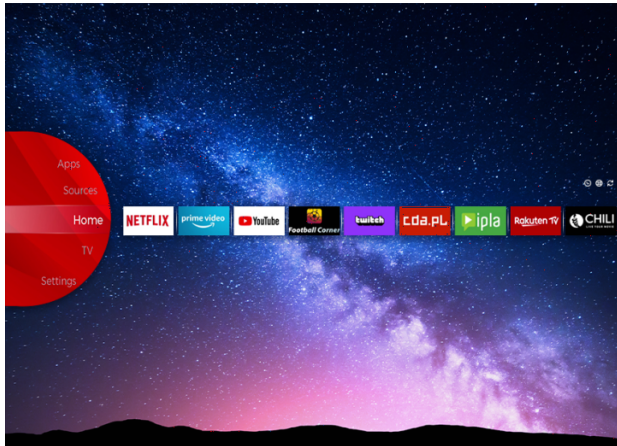

## UHD Televízory

LT-43VU6100

- > Ultra HD 4K
- > Smart TV
- > 3 HDMI, 2 USB
- > Dolby Atmos & Dolby Vision HDR
- > MEMC

Super Resolution

Micro Dimming

DTS X

NETFLIX

prime video

## JVC Smart Portal

JVC Smart Center vám umožňuje prístup k rôznym internetovým obsahom jednoduchým kliknutím na diaľkové ovládanie. Pomocou aplikácií Smart TV môžete v podstate streamovať hudbu, videá a filmy v reálnom čase z niekoľkých aplikácií. Zmeškané epizódy vašich obľúbených televíznych relácií môžete sledovať prostredníctvom služby dobiehania; Môžete si prenajať najnovšie filmy alebo sledovať internetové videá.