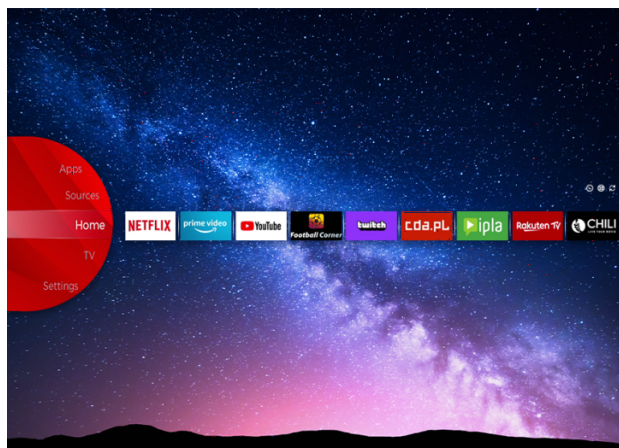

JVC

UHD Televízory

LT-50VU6100

- > Ultra HD 4K
- > Smart TV
- > 3 HDMI, 2 USB
- > Dolby Atmos & Dolby Vision HDR
- > MEMC

Super Resolution

Micro Dimming

dts x

NETFLIX

JVC Smart Portal

JVC Smart Center vám umožňuje prístup k rôznym internetovým obsahom jednoduchým kliknutím na diaľkové ovládanie. Pomocou aplikácií Smart TV môžete v podstate streamovať hudbu, videá a filmy v reálnom čase z niekoľkých aplikácií. Zmeškané epizódy vašich obľúbených televíznych relácií môžete sledovať prostredníctvom služby dobiehania; Môžete si prenajať najnovšie filmy alebo sledovať internetové videá.

4K HDR Immersive

Pohlcujúce logo 4K HDR poskytuje spotrebiteľom záruku, že úroveň kvality obrazu, ktorú táto technológia sľubuje, bude efektívne dodaná a reprodukováaná na televízoroch JVC.

➤ Obrazovka

Veľkosť obrazovky	50"
Rozlíšenie	3840x2160
Typ panela	DLED
Jas	350