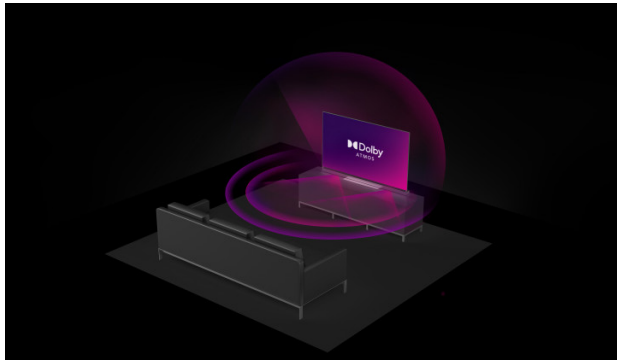

UHD Televízory

LT-50VUL3100

- > Ultra HD 4K
- > Smart TV
- > 3 HDMI, 1 USB
- > Dolby Vision HDR
- > Super Resolution

Dolby Atmos

Spotrebiteľ môže zažiť Dolby Atmos v kine a získať rovnaké zážitok Dolby Atmos v domácnosti ako žiadne iné; zvukové riešenie.

4K HDR Immersive

Pohlcujúce logo 4K HDR poskytuje spotrebiteľom záruku, že úroveň kvality obrazu, ktorú táto technológia sľubuje, bude efektívne dodaná a reprodukovaná na televízoroch JVC.

Micro Dimming

Algoritmus pre lepší kontrast a živú kvalitu obrazu. To je zabezpečené hlbokou analýzou každého pixelu, realizáciou tmavých a jasných oblastí a použitím samostatného podsvietenia.

➤ Obrazovka

Veľkosť obrazovky	50"
Rozlíšenie	3840x2160
Typ panela	DLED
Jas	350