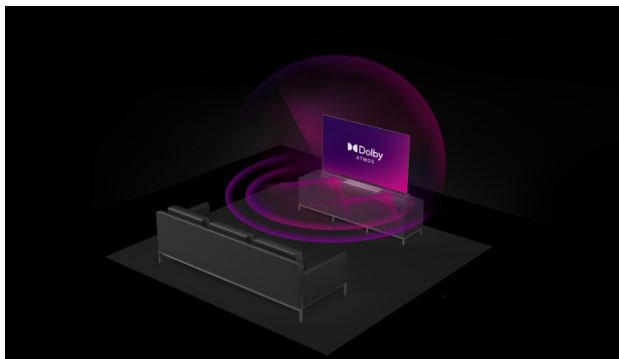

JVC

UHD Televízory

LT-55VU3100

- > Ultra HD 4K
- > Smart TV
- > 3 HDMI, 1 USB
- > Dolby Vision HDR
- > Super Resolution

Dolby Atmos

Spotrebiteľ môže zažiť Dolby Atmos v kine a získať rovnaké; zížitok Dolby Atmos v domânosti ako íiadne inâ zvukovâriešenie.

4K HDR Immersive

Pohlcujuce logo 4K HDR poskytuje spotrebiteľom záruku, že úroveň kvality obrazu, ktorú táto technológia sľubuje, bude efektívne dodaná a reprodukovaná na televízoroch JVC.

Micro Dimming

Algoritmus pre lepší kontrast a živú kvalitu obrazu. To je zabezpečené hlbokou analýzou každého pixelu, realizáciou tmavých a jasných oblastí a použitím samostatného podsvietenia.

➤ Obrazovka

Veľkosť obrazovky	55"
Rozlíšenie	3840x2160
Typ panela	DLED
Jas	350