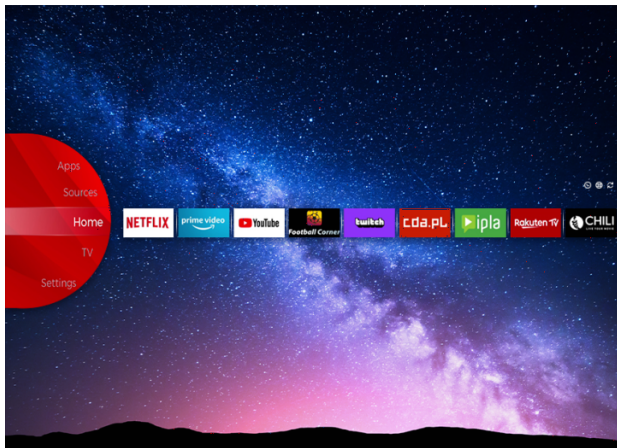

## UHD Televízory

LT-65VU3100

- > Ultra HD 4K
- > Smart TV
- > 3 HDMI, 1 USB
- > Dolby Vision HDR
- > Super Resolution

Super Resolution

NETFLIX

## JVC Smart Portal

JVC Smart Center vám umožňuje prístup k rôznym internetovým obsahom jednoduchým kliknutím na diaľkové ovládanie. Pomocou aplikácií Smart TV môžete v podstate streamovať hudbu, videá a filmy v reálnom čase z niekoľkých aplikácií. Zmeškané epizódy vašich obľúbených televíznych relácií môžete sledovať prostredníctvom služby dobiehania; Môžete si prenajať najnovšie filmy alebo sledovať internetové videá.