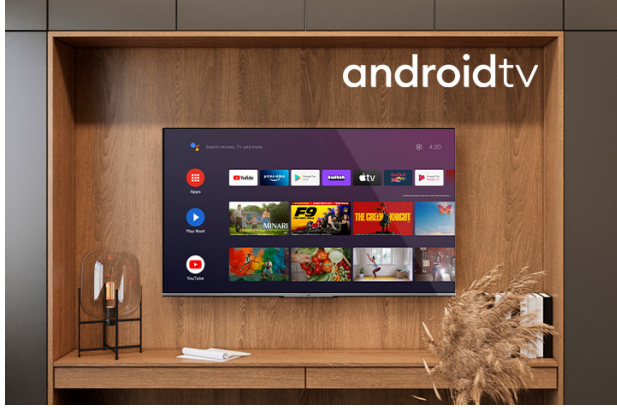

Android TV

Android TV ile büyük ekranda binlerce filmi, şovu, oyunu keşfedin ve sorularınızın yanıtlarını alın